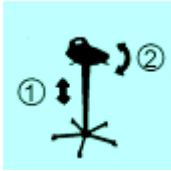

# POLI-STEHHILFEN

1. Sitzhöhenverstellung mit Gasfeder
2. Sitzneigung verstellbar

Sitzflächen aus hochwertigen PU-Schaum

**POLI-B 4066**  
Fußkreuz schwarz  
Gleiter

184,00 €

**POLI-S 4066**  
Fußkreuz schwarz  
Gleiter

184,00 €

Sitzhöhe  
63 - 91cm

für  
Tischhöhen von  
80 - 100 cm

**POLI-B 4466**  
Fußkreuz poliert  
Gleiter

184,00 €

**POLI-S 4466**  
Fußkreuz poliert  
Gleiter

184,00 €

# POLI-STEHHILFEN SATTEL

Sitzflächen aus hochwertigen PU-Schaum

Sitzhöhe  
58 - 84 cm

für  
Tischhöhe von  
80 - 100 cm

**POLI-S 4150**  
Fußkreuz schwarz  
Rollen

189,00 €

**POLI-S 4250**  
Fußkreuz poliert  
Rollen