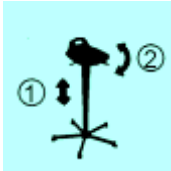

POLI-STEHHILFEN

1. Sitzhöhenverstellung mit Gasfeder
2. Sitzneigung verstellbar

Sitzflächen aus hochwertigen PU-Schaum

POLI-B 4066
Fußkreuz schwarz
Gleiter

215,00 €

POLI-S 4066
Fußkreuz schwarz
Gleiter

215,00 €

Sitzhöhe
56 - 81cm

für
Tischhöhen von
80 - 100 cm

POLI-B 4466
Fußkreuz poliert
Gleiter

215,00 €

POLI-S 4466
Fußkreuz poliert
Gleiter

215,00 €

Fußkreuz wahlweise Aluminium: poliert oder Aluminium: schwarz
Rollen oder Gleiter, Fußkreuzdurchmesser ca. 61 cm

POLI-STEHHILFEN SATTEL

Sitzflächen aus hochwertigen PU-Schaum

Sitzhöhe
58 - 84 cm

für
Tischhöhe von
80 - 100 cm

POLI-S 4150
Fußkreuz schwarz
Rollen

189,00 €

POLI-S 4250
Fußkreuz poliert
Rollen

189,00 €